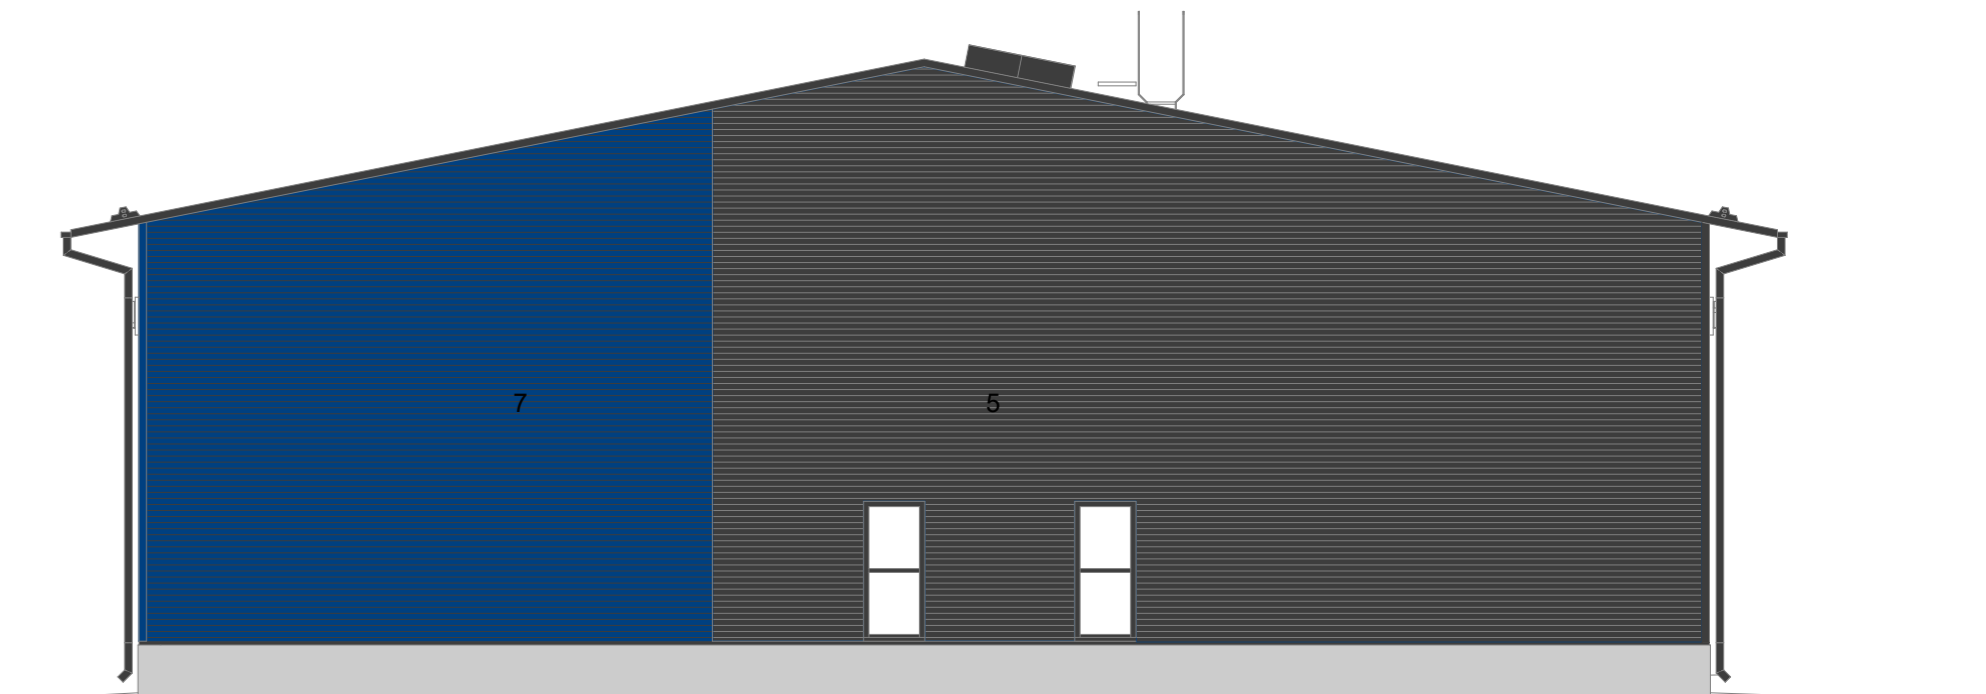

POHJOISEEN

ITÄÄN

JULKISIVUMATERIAALIT JA -VÄRIT

- | | |
|-----------------------------------|---|
| 1. VESIKATTO | TERÄSPOIMULEVY T20, MUSTA RR 33 |
| 2. VESIKATON VARUSTEET | MUSTA, RR33 / RAL 9005 |
| 3. SADEVESIKOURUT JA SYÖKSYTORVET | MUSTA, RR33 / RAL 9005 |
| 4. RÄYSTÄÄN OTSA JA ALUS | TUMMA HARMAA, Tikkurila 612X |
| 5. JULKISIVU | TERÄSPOIMULEVY PK18, VAAKAAN, METALLI GRAFIITTI, RAL 7016 |
| 6. JULKISIVUN TEHOSTE | TERÄSPOIMULEVY PK18, VAAKAAN, HOPEA, RAL 9006 |
| 7. JULKISIVUN TEHOSTE 2 | TERÄSPOIMULEVY PK18, VAAKAAN, SININEN RAL 5010 |
| 8. IKKUNAT JA ULKO-OVET | ALUMIINI, METALLI GRAFIITTI, RAL 7016 |
| 9. VESIPELLIT | TERÄSPELTI, METALLI GRAFIITTI, RAL 7016 |
| 10. NOSTO-OVET | ALUMIINI, METALLI GRAFIITTI, RAL 7016 |
| 11. SOKKELI | SILÄVALETTU BETONI |

ETELÄÄN

LÄNTEEN