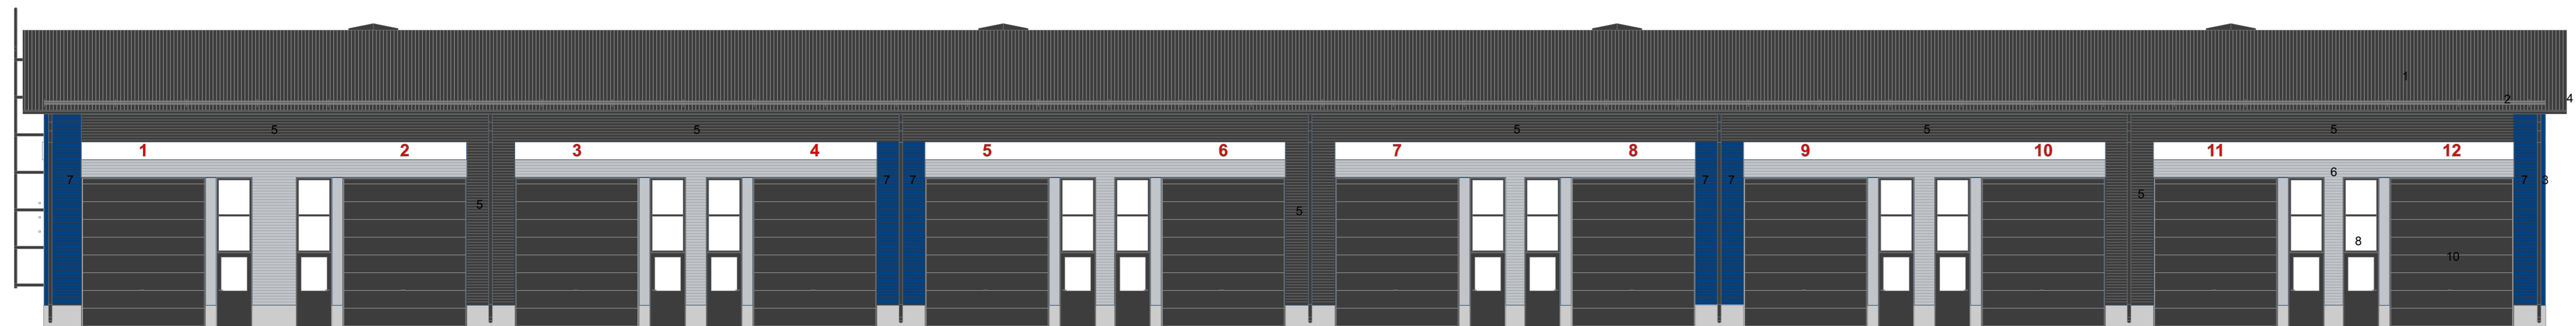

POHJOISEEN

ITÄÄN

JULKISIVUMATERIAALIT JA -VÄRIT

- | | |
|-----------------------------------|---|
| 1. VESIKATTO | TERÄSPOIMULEVY T20, MUSTA RR 33 |
| 2. VESIKATON VARUSTEET | MUSTA, RR33 / RAL 9005 |
| 3. SADEVESIKOURUT JA SYÖKSYTORVET | MUSTA, RR33 / RAL 9005 |
| 4. RÄYSTÄÄN OTSA JA ALUS | TUMMA HARMAA, Tikkurila 612X |
| 5. JULKISIVU | TERÄSPOIMULEVY PK18, VAAKAAN, METALLI GRAFIITTI, RAL 7016 |
| 6. JULKISIVUN TEHOSTE | TERÄSPOIMULEVY PK18, VAAKAAN, HOPEA, RAL 9006 |
| 7. JULKISIVUN TEHOSTE 2 | TERÄSPOIMULEVY PK18, VAAKAAN, SININEN RAL 5010 |
| 8. IKKUNAT JA ULKO-OVET | ALUMIINI, METALLI GRAFIITTI, RAL 7016 |
| 9. VESIPELLIT | TERÄSPELTI, METALLI GRAFIITTI, RAL 7016 |
| 10. NOSTO-OVET | ALUMIINI, METALLI GRAFIITTI, RAL 7016 |
| 11. SOKKELI | SILÄVALETTU BETONI |

ETELÄÄN

LÄNTEEN