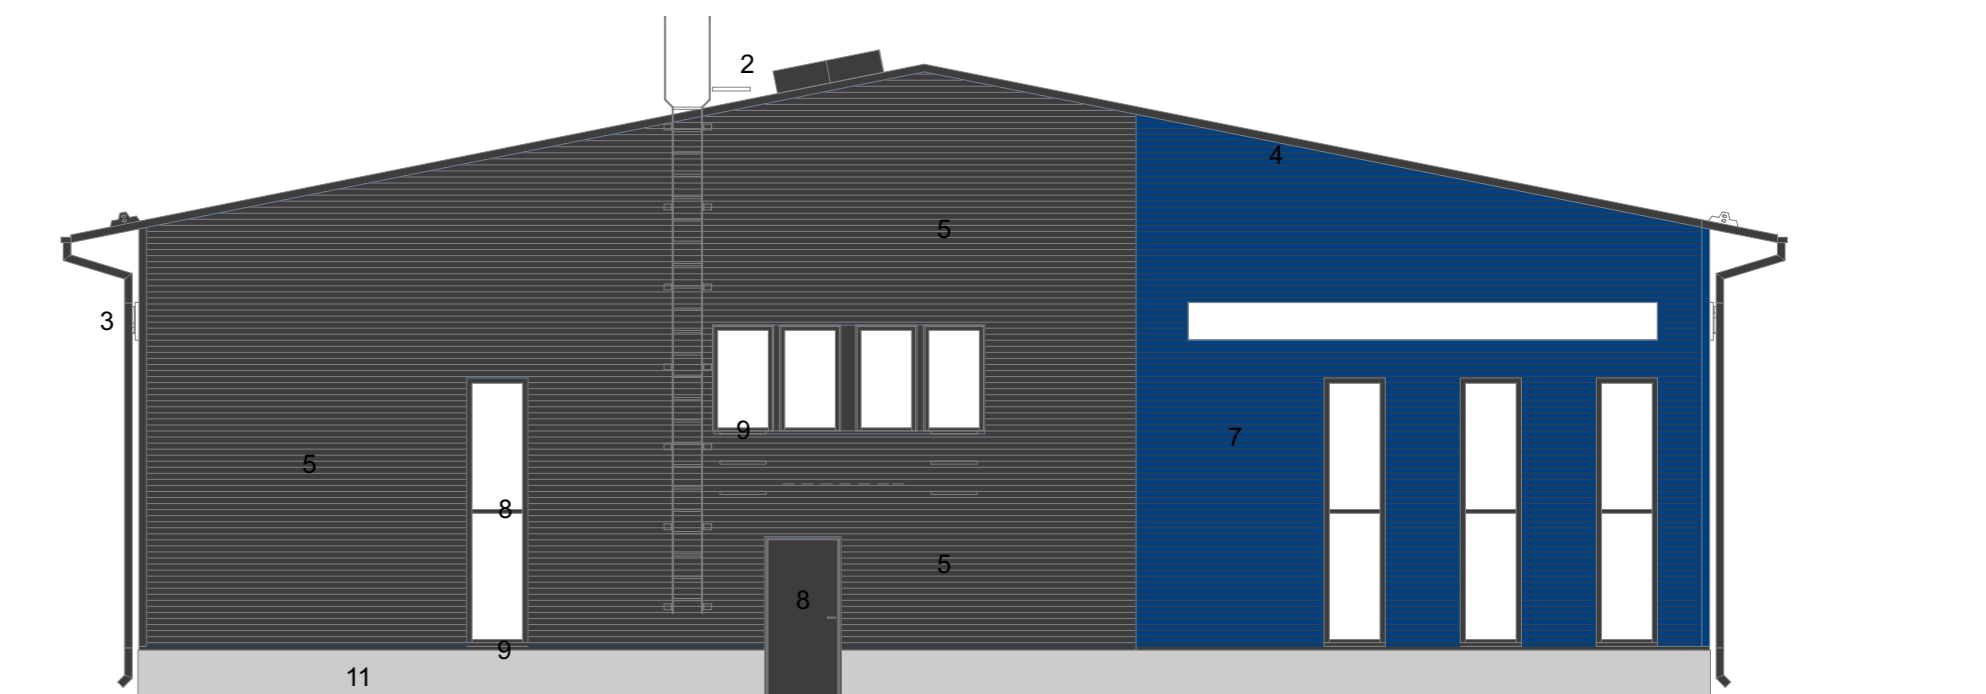

POHJOISEEN

ITÄÄN

JULKISIVUMATERIAALIT JA -VÄRIT

- | | |
|-----------------------------------|---|
| 1. VESIKATTO | TERÄSPOIMULEVY T20, MUSTA RR 33 |
| 2. VESIKATON VARUSTEET | MUSTA, RR33 / RAL 9005 |
| 3. SADEVESIKOURUT JA SYÖKSYTORVET | MUSTA, RR33 / RAL 9005 |
| 4. RÄYSTÄÄN OTSA JA ALUS | TUMMA HARMAA, Tikkurila 612X |
| 5. JULKISIVU | TERÄSPOIMULEVY PK18, VAAKAAN, METALLI GRAFIITTI, RAL 7016 |
| 6. JULKISIVUN TEHOSTE | TERÄSPOIMULEVY PK18, VAAKAAN, HOPEA, RAL 9006 |
| 7. JULKISIVUN TEHOSTE 2 | TERÄSPOIMULEVY PK18, VAAKAAN, SININEN RAL 5010 |
| 8. IKKUNAT JA ULKO-OVET | ALUMIINI, METALLI GRAFIITTI, RAL 7016 |
| 9. VESIPELLIT | TERÄSPELTI, METALLI GRAFIITTI, RAL 7016 |
| 10. NOSTO-OVET | ALUMIINI, METALLI GRAFIITTI, RAL 7016 |
| 11. SOKKELI | SILÄVALETTU BETONI |

ETELÄÄN

LÄNTEEN